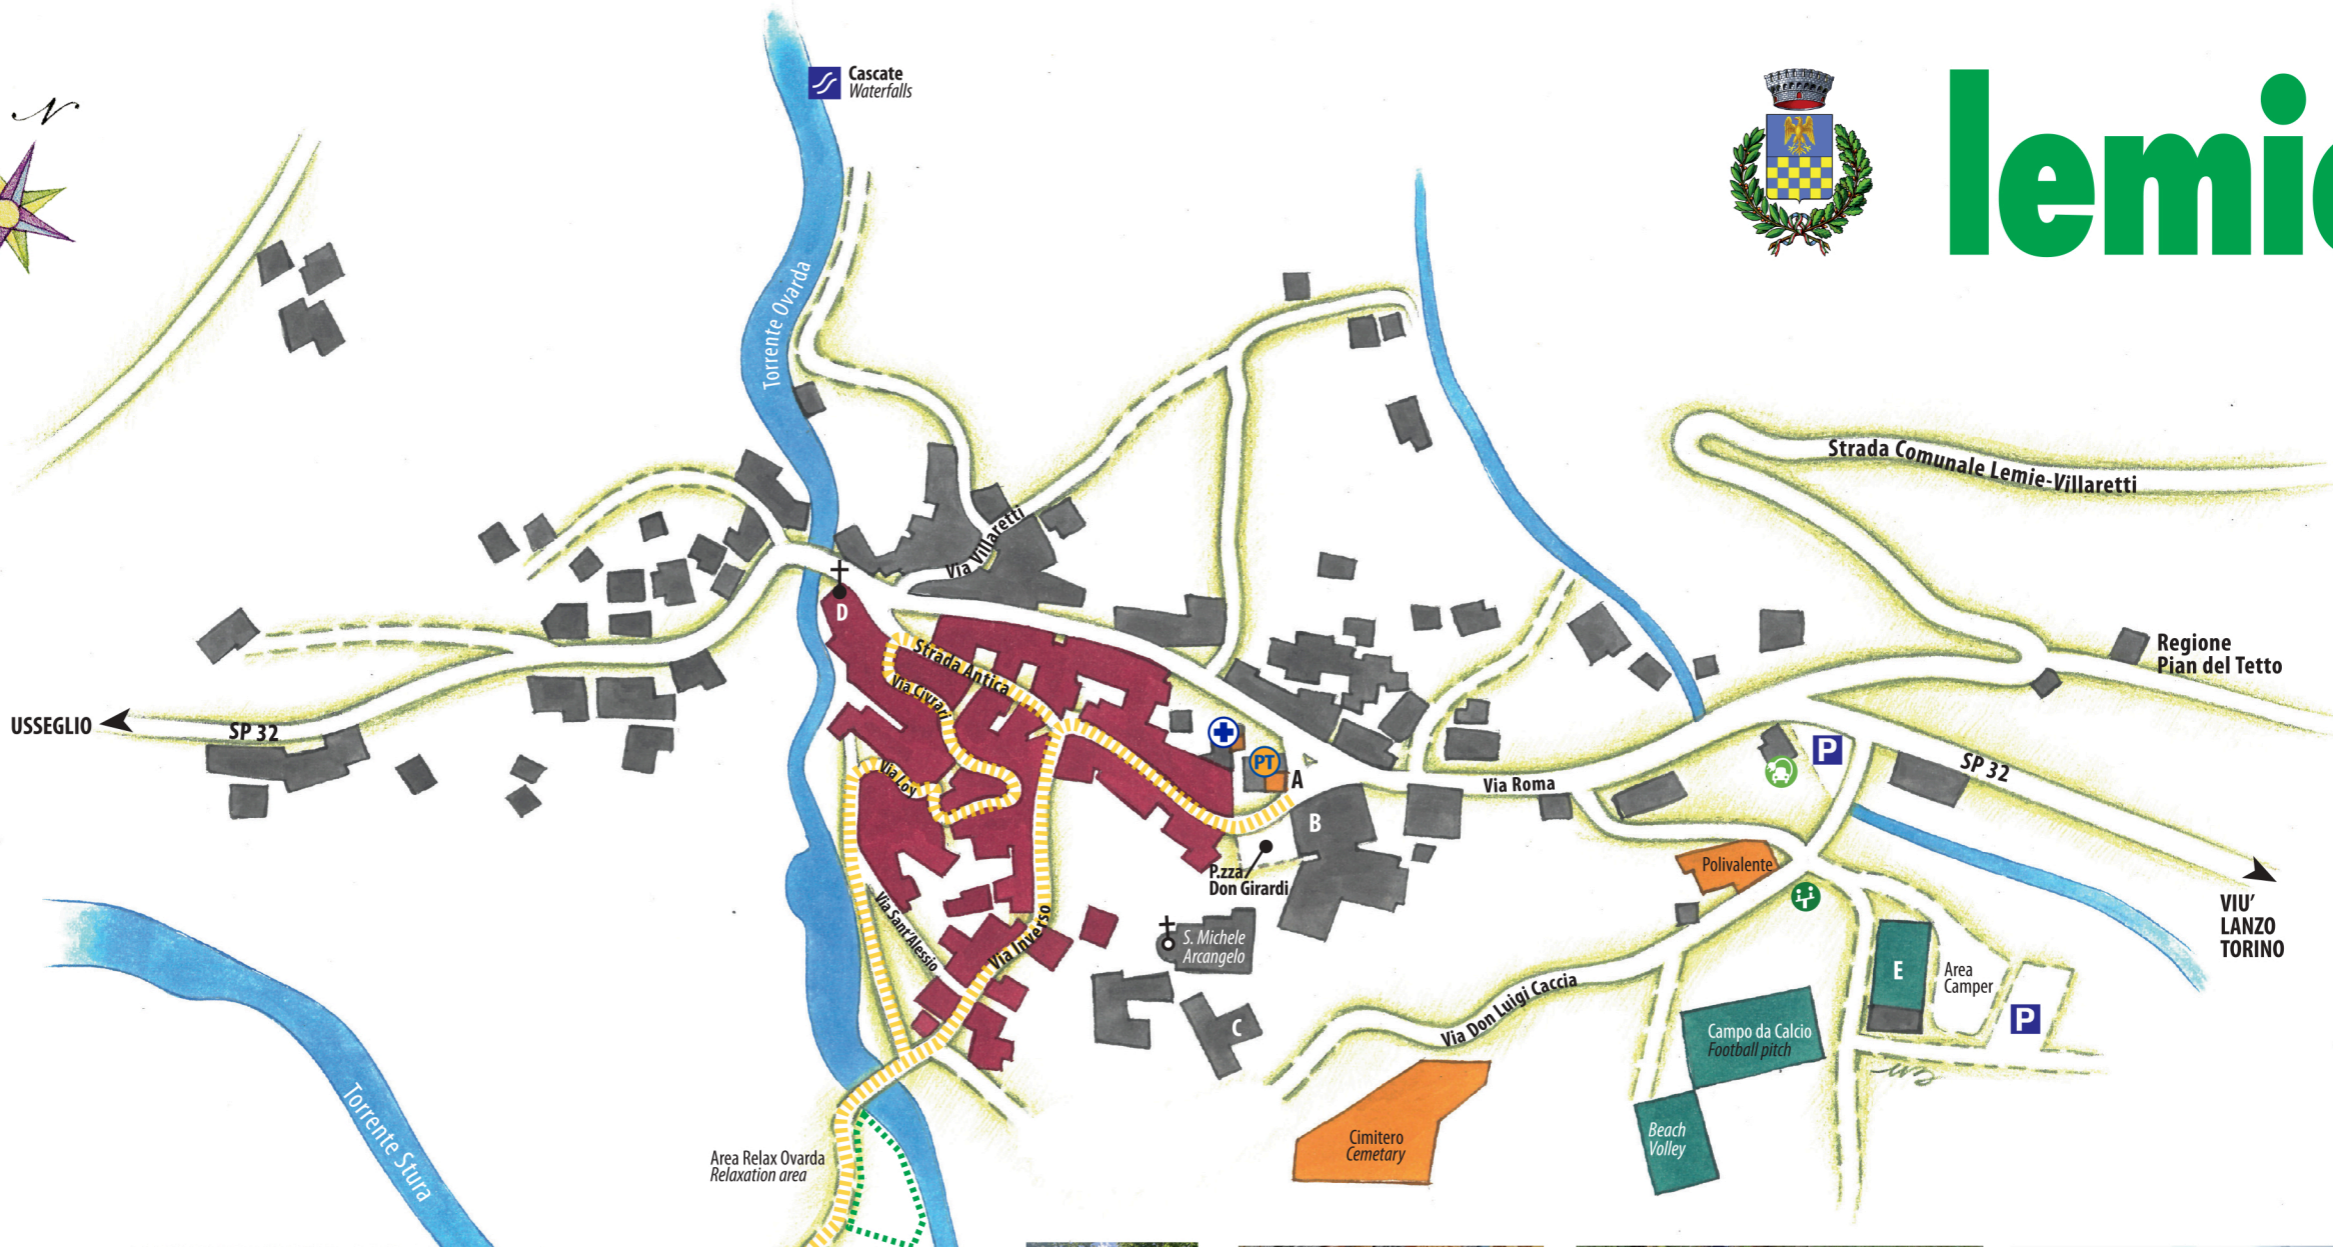

- A - Municipio - Town hall**
Via Roma, 3
- B - Confraternita SS. Nome di Gesù**
Via Roma 3 - Viù
- C - Museo Diffuso della Valle di Viù**
- D - Cappella della Santa Sindone**
- E - Campo Polivalente**
(tennis, volley, roller, basket, pattinaggio)
Multipurpose court (tennis, volleyball, roller, basketball, skating)

Aeroporto Caselle - Airport 011 5676361/2

Autobus - GTT Linea 3160 011 57641

Stazione F.S. - Train station 892021

Viale Martiri della Libertà - Lanzo Torinese

Banche - Banks

Intesa SanPaolo; P.zza V. Veneto, 4 - Viù 0123 696121