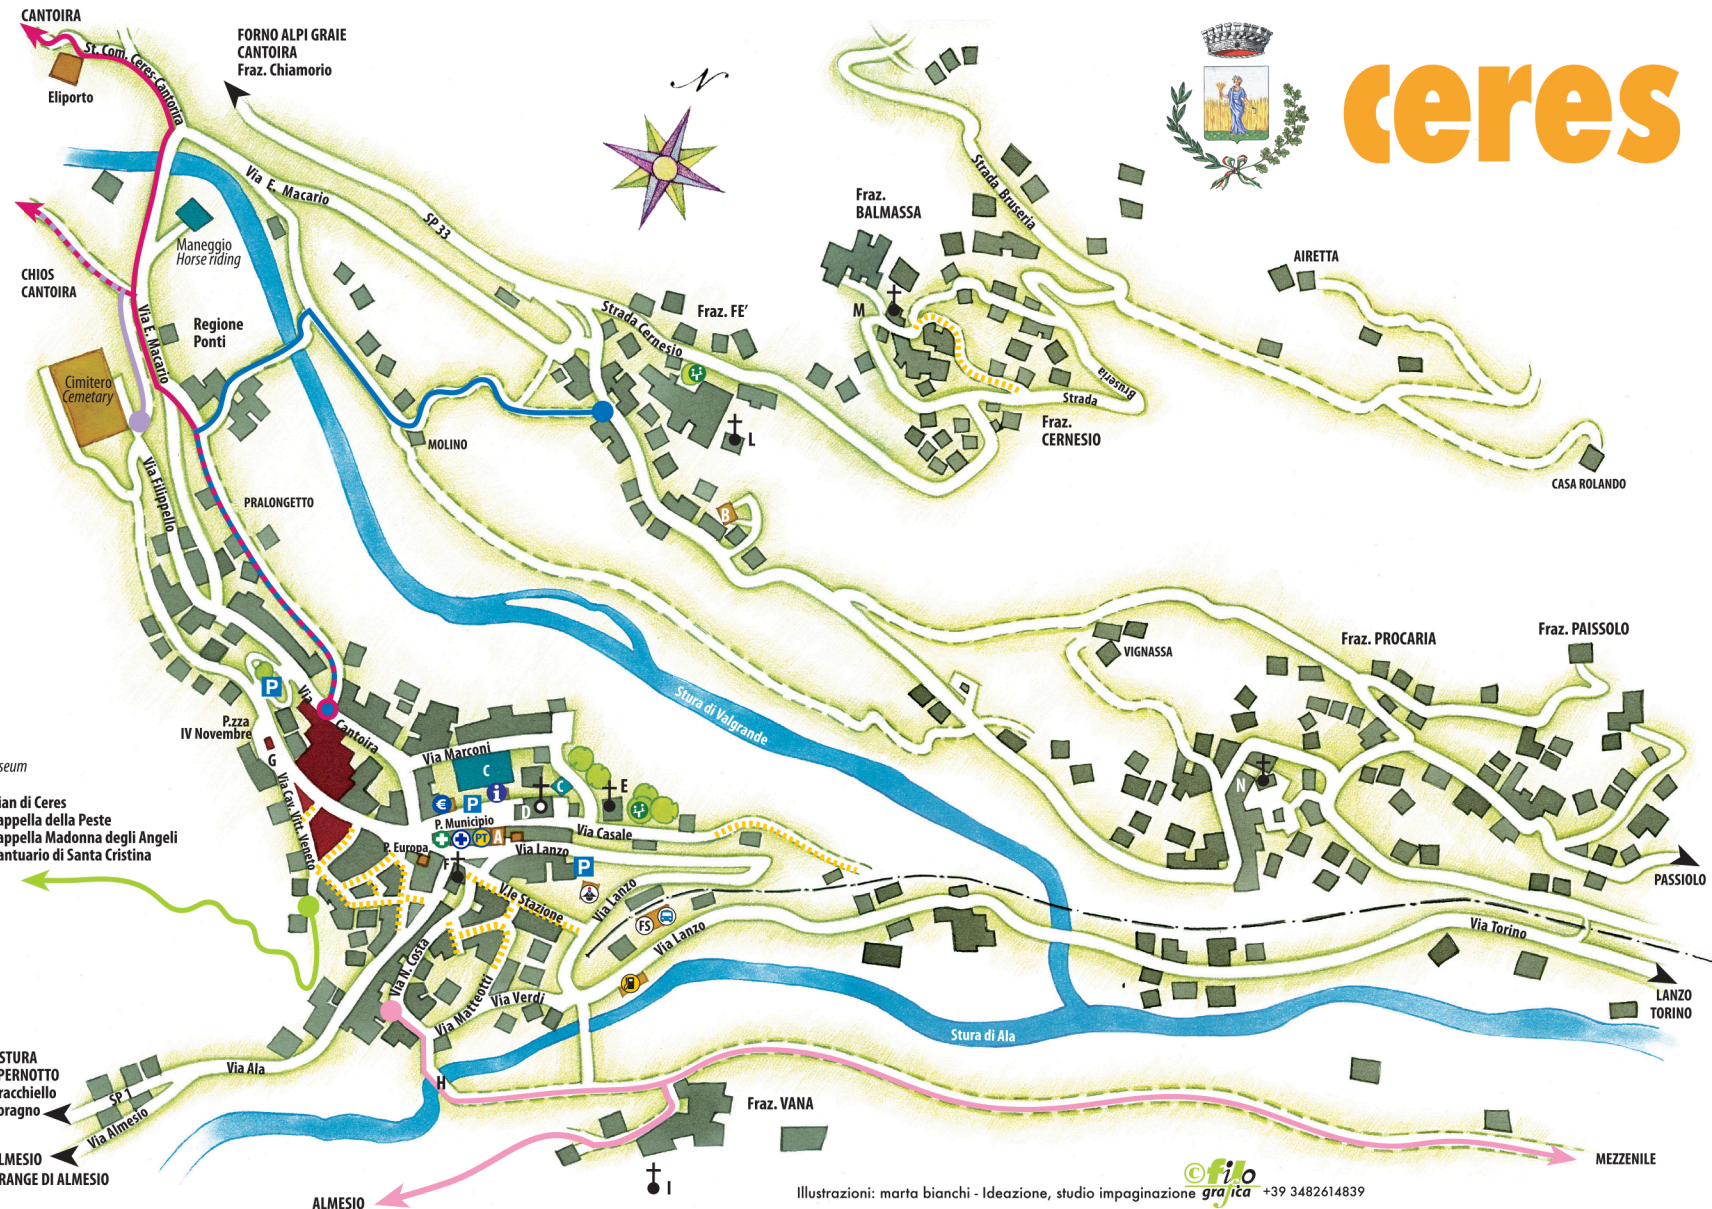

- A - Municipio/Polizia Municipale/ Pro Loco/Museo delle Genti - Town hall/Local police/Museum**
- B - Comunità Montana - Mountains Town Community**
- C - Campo Sportivo - Sport Track**
- D - Chiesa Parrocchiale della Beata Vergine Assunta**
- E - Cappella di S. Bernardino**
- F - Cappella di S. Rocco**
- G - Torre Campanaria**
- H - Ponte storico della Vana**
- I - Cappella della Consolata**
- L - Cappella di S. Giovanni**
- M - Cappella di S. Barnaba**
- N - Chiesa di S. Antonio**

Pian di Ceres
Cappella della Peste
Cappella Madonna degli Angeli
Santuario di Santa Cristina

- Percorso Natura**
- Passaggiata di Macario**
- Itinerario Ceres-Chios-Cantoira**
- Itinerario Santa Cristina**
- Itinerario PonteVana**

BALME
ALA DI STURA
CHIAMPERNOTTO
Fraz. Bracchiello
Fraz. Voragno

Illustrazioni: marta bianchi - Ideazione, studio impaginazione **grafica** +39 3482614839

info

Comune - Town hall
P.zza Municipio, 12 0123 53316

Soccorso stradale - Breakdown services 116

Stazioni di servizio - Petrol stations
Self service; Via Lanzo