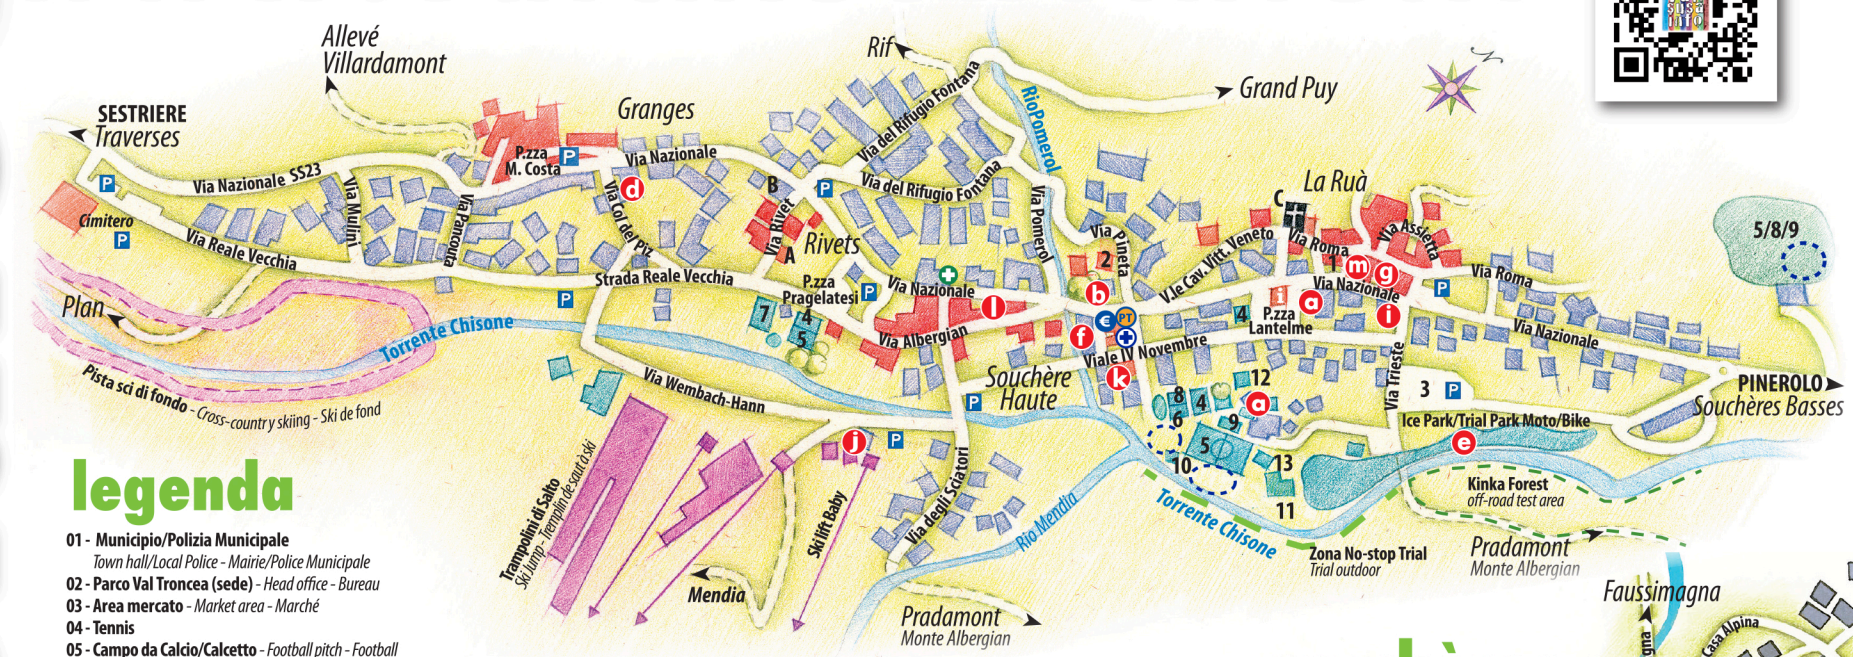

## legenda

- 01 - Municipio/Polizia Municipale  
Town hall/Local Police - Mairie/Police Municipale
- 02 - Parco Val Troncea (sede) - Head office - Bureau
- 03 - Area mercato - Market area - Marché
- 04 - Tennis
- 05 - Campo da Calcio/Calcetto - Football pitch - Football
- 06 - Pattinaggio su ghiaccio - Ice skating - Patinoire
- 07 - Gonfiabili - inflatable - pneumatiques
- 08 - Pallavolo - Volley-ball
- 09 - Piscina - Swimming pool - Piscine
- 10 - Poligono di Tiro con l'arco - Archery - Tir à l'arc
- 11 - Equitazione - Horse-riding - Equitation
- 12 - Palestra di arrampicata  
Climbing gym - Mur d'escalade
- 13 - Agility dog
- 14 - Stadio del Fondo/Centro olimpico  
Cross-country stadium - Stade du fond
- A - Museo del Costume e delle tradizioni delle Genti Alpine - Biblioteca
- B - Casa degli Escartons
- C - Parrocchiale di Santa Maria Assunta
- D - Parrocchiale di San Lorenzo
- E - Cappella Madonna delle Nevi