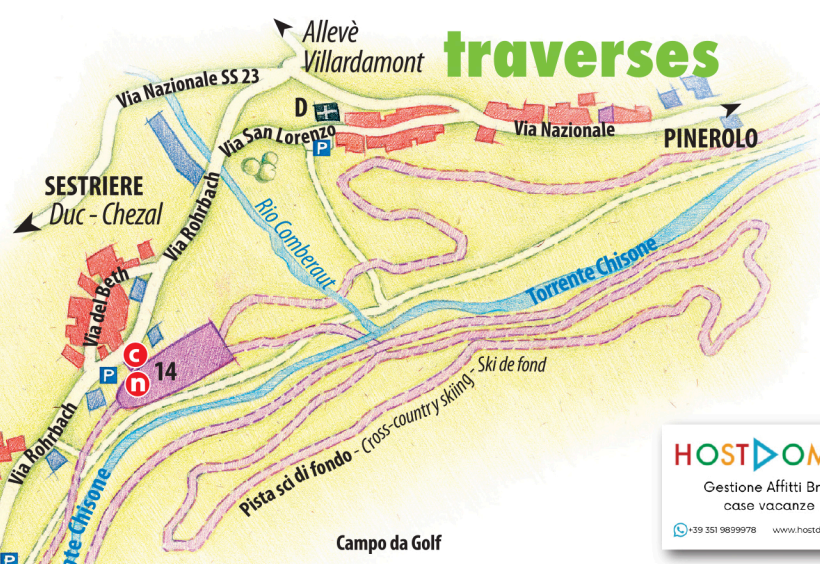

pralognan

legenda

- **Impianti Sciistici**
  Ski-lifts
  Remontées mécanique
- **Impianti sportivi**
  Sports facilities
  Centre sportif
- **Chiese e Cappelle**
  Churches and Chapels
  Eglise et Chapelles
- **Parcheggi**
  Car-parks - Parkings
- **Bancomat**
  Cash point machine
  Distributeur de billets
- **Ufficio Informazioni**
  Information
- **Farmacia**
  Chemists - Pharmacie
- **Centro Medico**
  Medical centre
  Centre Médical
- **Ufficio Postale**
  Post Office
  Bureau de Poste
- **Area sosta camper**
  Camper facilities area
  Aire de camping-cars

legenda

- 01 - Municipio/Polizia Municipale
  Town hall/Local Police - Mairie/Police Municipale
- 02 - Parco Val Troncea (sede) - Head office - Bureau
- 03 - Area mercato - Market area - Marché
- 04 - Tennis
- 05 - Campo da Calcio/Calcetto - Football pitch - Football
- 06 - Pattinaggio su ghiaccio - Ice skating - Patinoire
- 07 - Gonfiabili - inflatable - pneumatiques
- 08 - Pallavolo - Volley-ball
- 09 - Piscina - Swimming pool - Piscine
- 10 - Poligono di Tiro con l'arco - Archery - Tir à l'arc
- 11 - Equitazione - Horse-riding - Equitation
- 12 - Palestra di arrampicata
  Climbing gym - Mur d'escalade
- 13 - Agility dog
- 14 - Stadio del Fondo/Centro olimpico
  Cross-country stadium - Stade du fond
- A - Museo del Costume e delle tradizioni delle Genti Alpine - Biblioteca
- B - Casa degli Escartons
- C - Parrocchiale di Santa Maria Assunta
- D - Parrocchiale di San Lorenzo
- E - Cappella Madonna delle Nevi

plan

traverses

souchères basses

pattemouche

info