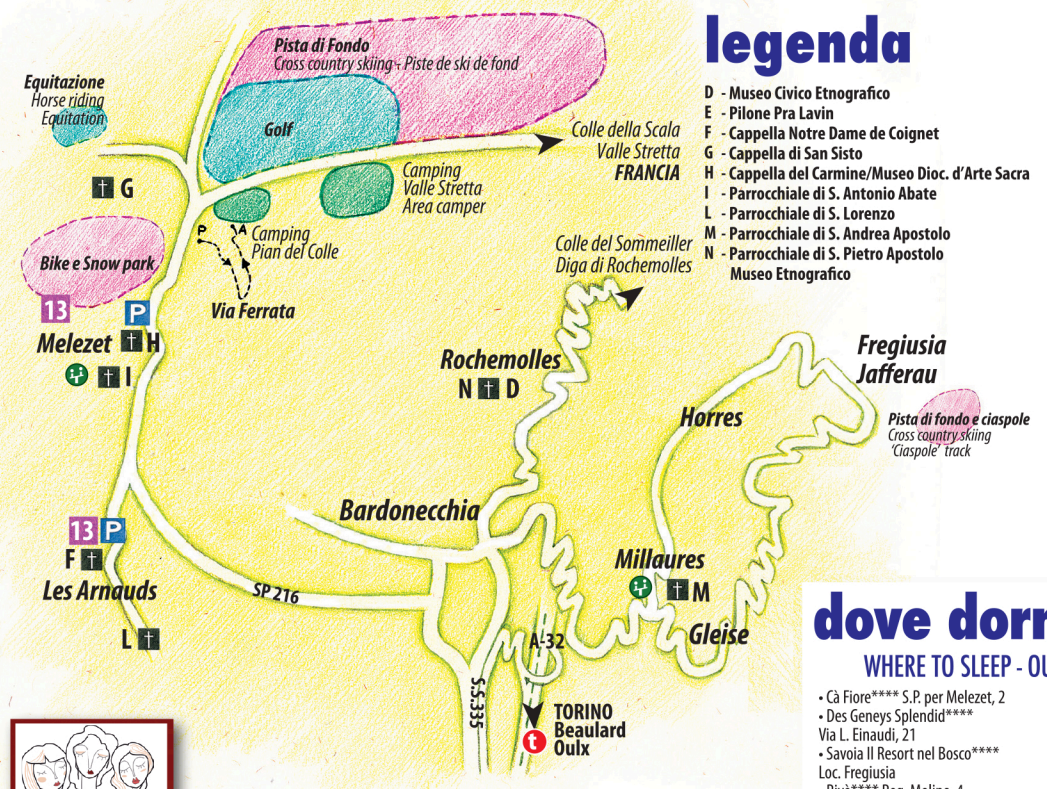

borghetto

legenda

- D - Museo Civico Etnografico
E - Pilone Pra Lavin
F - Cappella Notre Dame de Coignet
G - Cappella di San Sisto
H - Cappella del Carmine/Museo Dioc. d'Arte Sacra
I - Parrocchiale di S. Antonio Abate
L - Parrocchiale di S. Lorenzo
M - Parrocchiale di S. Andrea Apostolo
N - Parrocchiale di S. Pietro Apostolo
Museo Etnografico

info

Comune di Bardonecchia - Town hall - Mairie
Ufficio del Turismo - Tourist office - Office du tourisme
Consorzio Turismo Bardonecchia
Pro loco c/o Palazzo delle Feste

Emergenze - Emergency - Urgences
Carabinieri - Military police - Gendarmerie
Guardia di Finanza
Polizia - Police V.le Della Vittoria, 1

Aeroporto - Airport - Aéroport
Autobus - Bus
Autoservizi/Noleggio con conducente

Soccorso stradale
Stazione F.S. - Train station - Gare

dove dormire

- Cà Fiore**** S.P. per Melezet, 2
Des Geneys Splendid****
Savoia II Resort nel Bosco****
Loc. Fregiusa
Rivè**** Reg. Molino, 4

in quota AT ALTITUDE

- Chesal 1805 - self-service; Loc. Chesal
Edelweiss; Loc. Valle Stretta
I Birichini; Loc. Clos Les Arnauds